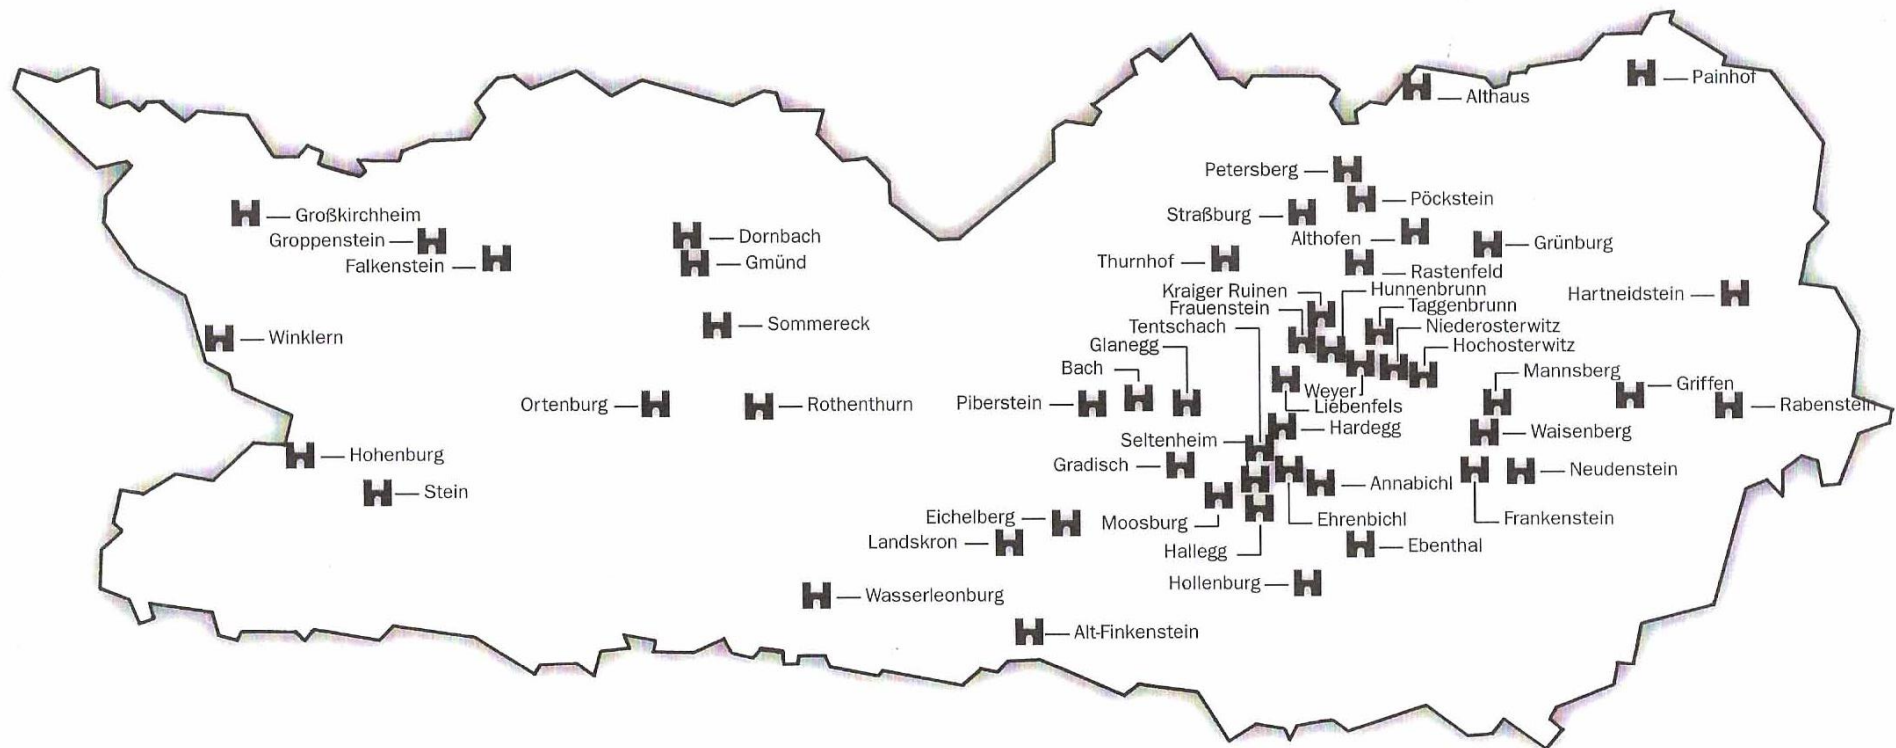

Burgen, Schlösser und Ruinen in Kärnten

Quelle: Lehrer-/Schülermappe zur Kärntner Landesausstellung 2001 in FRIESACH

Konzept und Idee: Dr. Willi Rainer, AutorInnen: Susanne Brandstätter, Ute Manfreda, Mag. Helga Müller, Renate Wochinz, Dr. Willi Rainer